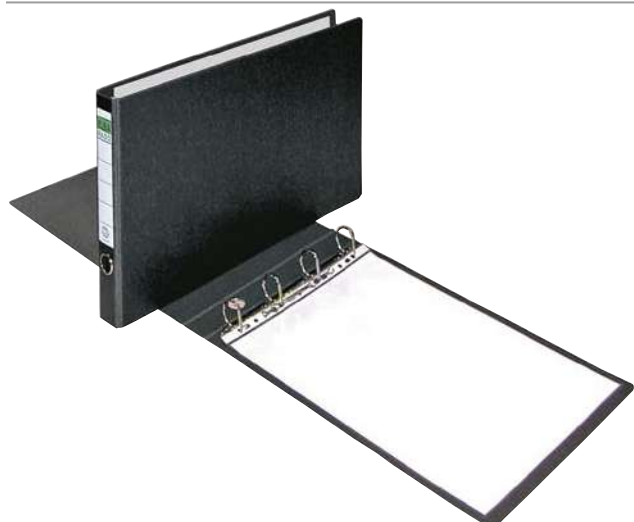

CARPETAS DE ANILLAS CARTÓN CUERO

- Cartón forrado exterior y pelliculado mate
- Guarda interior a juego

F°
340 x 270 mm

Con compresor

REFERENCIA	ANILLAS	LOMO	COLOR	UDS/CAJA
100580219	2 D x 25 mm	40 mm		10
100580220	2 D x 40 mm	50 mm		

CARPETA DE ANILLAS CARTÓN COMPACTO

Con compresor

Etiqueta adhesiva

A3
apaísado
315 x 470 mm

REFERENCIA	ANILLAS	LOMO	COLOR	UDS/CAJA
100580230	4 D x 35 mm	50 mm	■ Negro	25

CARPETA DE ANILLAS PARA LISTADOS DE ORDENADOR

- Forrado en Geltex exterior
- Interior papel

Con compresor

Etiqueta adhesiva

A4
plantado
320 x 285 mm

Para papel "10"

REFERENCIA	ANILLAS	LOMO	COLOR	UDS/CAJA
100580232	4 D x 52 mm	75 mm	■ Negro	25

MÓDULOS

MÓDULOS CARPETAS DE ANILLAS