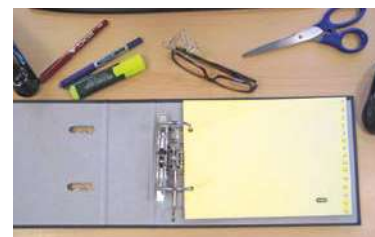

ÍNDICE ALFABÉTICO CARTULINA BEIGE

- Fabricado en cartulina de 180 g
- Encolado lateral
- Compatible con carpetas de 2 anillas y archivador palanca, formato 4° apaisado

4°
apaisado
160 x 230 mm

REFERENCIA	POSICIONES	TALADROS	HOJA ÍNDICE	COLOR	UDS/CAJA
100580245	15 AZ	2	-	■ Beige	25