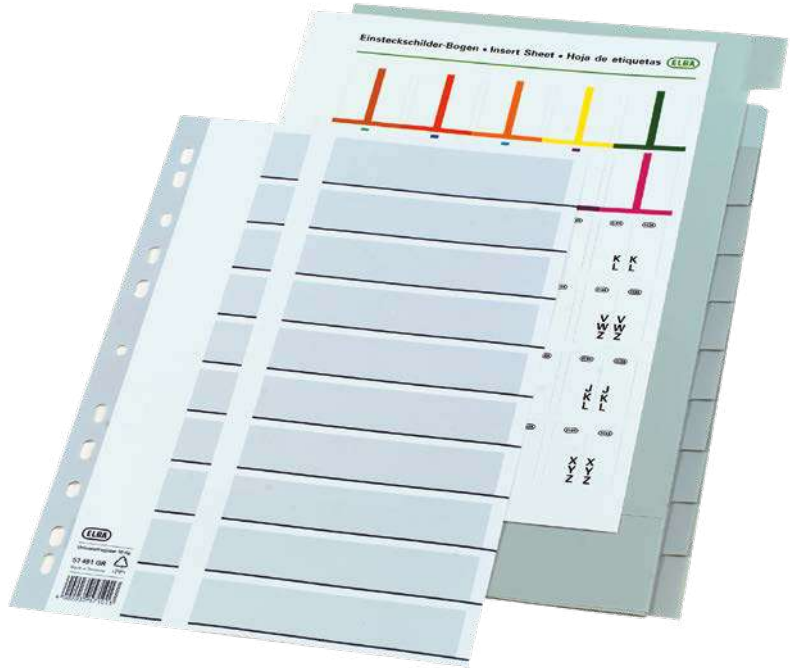

TIRAS SEPARADORAS

- Fabricado en cartulina de 250 g
- Compatible con carpetas de 2 y 4 anillas y archivador palanca

Sin pestañas. Uso ilimitado (mono posición)

REFERENCIA	POSICIONES	TALADROS	HOJA ÍNDICE	COLOR	UDS/CAJA
100580242	100 separadores monoposición	2	-	■ Beige	34 paquetes de 100

SEPARADORES PLÁSTICO COLORES

- Fabricado en plástico de 120 micras
- Compatible con carpetas de 2 y 4 anillas y archivador palanca
- Compatible con fundas

Alta resistencia para uso intenso

Adecuado para cualquier sistema de organización

Índice imprimible

REFERENCIA	POSICIONES	TALADROS	HOJA ÍNDICE	COLOR	UDS/CAJA
400068998	5	16	Pre-impresa e imprimible	■ ■ ■ ■ ■	100
400068999	10				50

SEPARADORES CON VISOR TRANSPARENTE

- Fabricado en plástico de 200 micras
- Compatible con carpetas de 2 y 4 anillas y archivador palanca

Pestañas personalizables y resistentes

Índice imprimible para una personalización profesional

Hoja de etiquetas incluida

A4
300 x 225 mm

REFERENCIA	POSICIONES	TALADROS	HOJA ÍNDICE	COLOR	UDS/CAJA
100580244	10	11	Pre-impresa e imprimible	Transparente	10